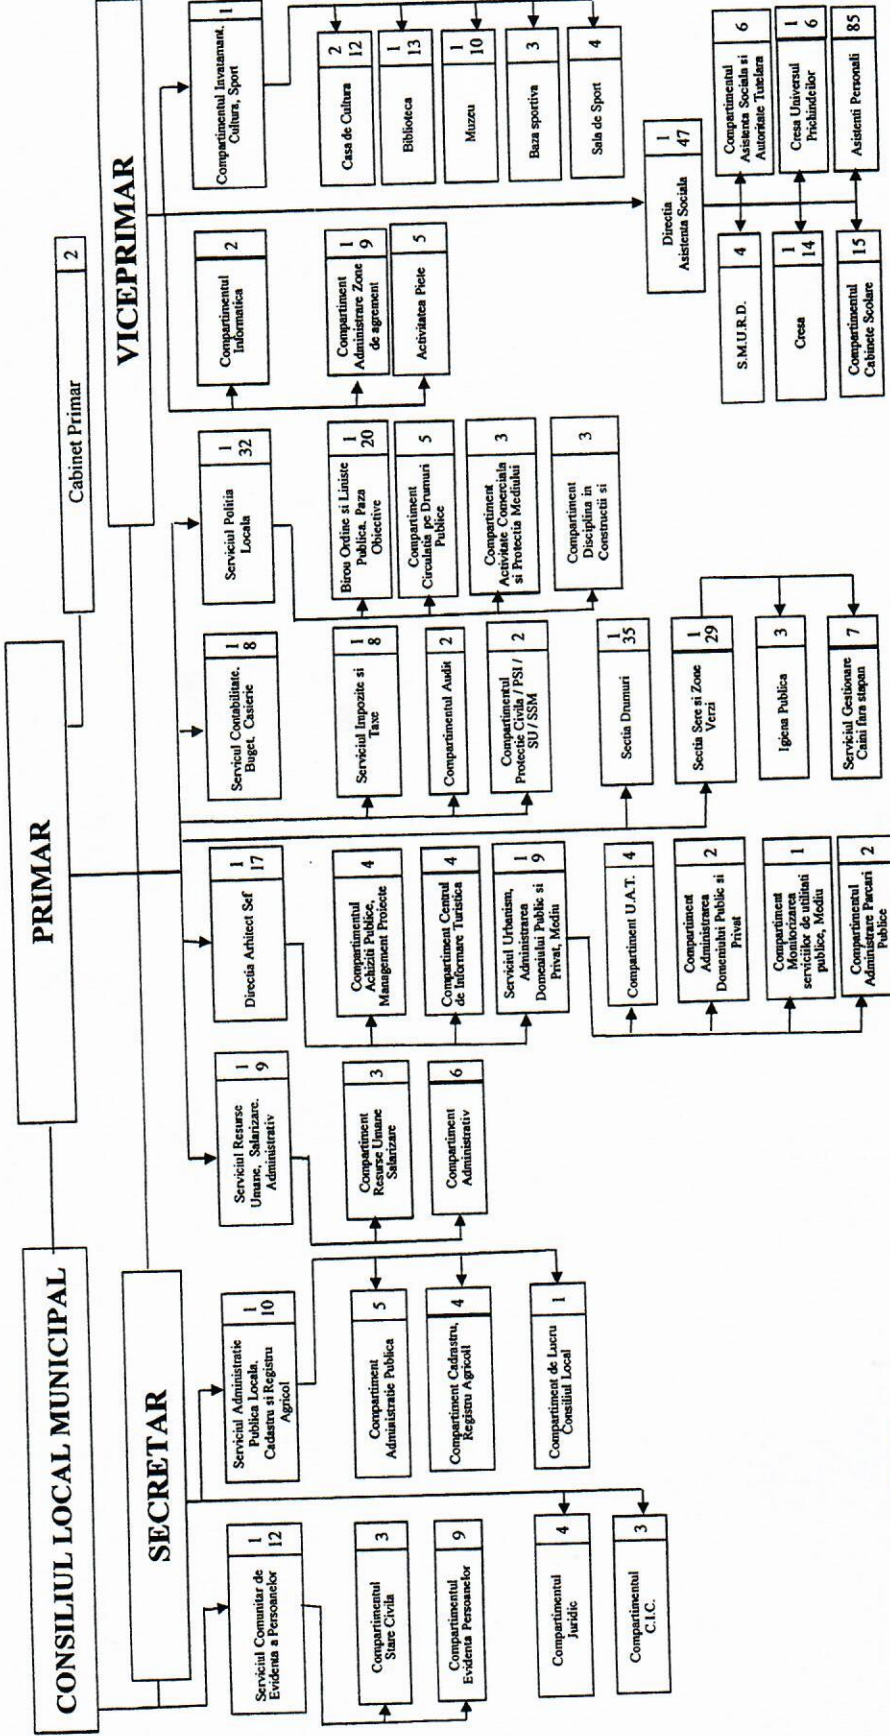

# ORGANIGRAMA MUNICIPIULUI REGHIN

PRESEDINTE DE SEDIU  
SECRETAR  
DANIEL MIHAI MIHAI

Personal contractual	198
- functii de conducere	9
- functii de executie	189
<b>Total posturi</b>	<b>308</b>

Demitari	2
Functionari publici	108
- functii de conducere	11
- functii de executie	97

Primar,  
Maria Precup

\* numărul de personal variabil în funcție de numărul de persoane care solicită asistență